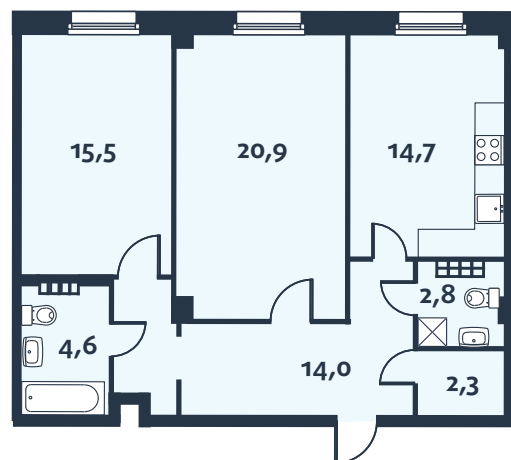

р. Малая Нева

Элитный комплекс Royal Park Петровский пр., 2

12.4.275 74,8

Корпус	2 д
Этаж	4
Площадь общая	74,8 м ²
Балкон	—