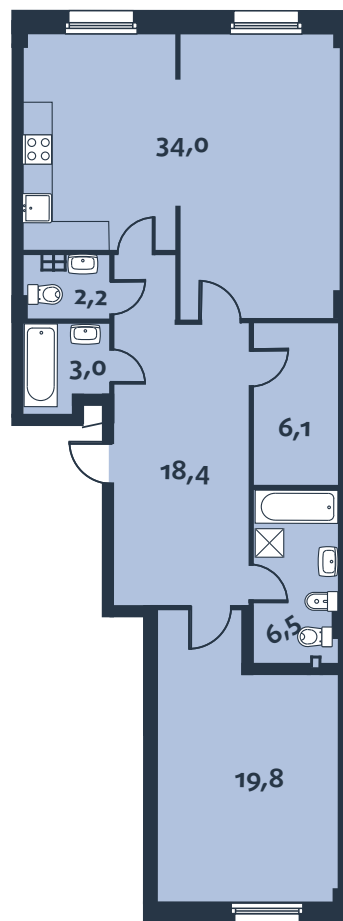

р. Малая Нева

Элитный комплекс Royal Park Петровский пр., 2

12.2.268 89,9

Корпус	2 д
Этаж	2
Площадь общая	89,9 м ²
Балкон	—