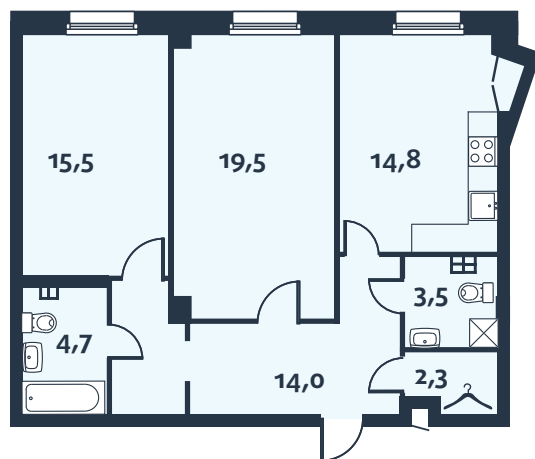

Марина

Элитный комплекс **Royal Park** Петровский пр., 2

9.2.207 74,6

Корпус	2 г
Этаж	2
Площадь общая	74,6 м ²
Балкон	—